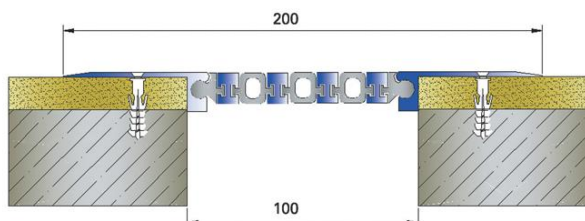

SANPOL

AR 259-100

AR259-100 KÖŞE DETAYI
AR259-100 CORNER DETAIL

Характеристики

накладной профиль для деформационных швов 100мм на стенах и потолках

Ширина видимой части:	200 мм
Высота профиля (глубина установки):	15 мм
Компенсация деформаций:	+/-14мм
Длина профиля:	3 м
Компенсационный материал	Специальная резина черного цвета в комбинации с алюминиевыми профилями. Совместим с AR172-050 и серией AR301